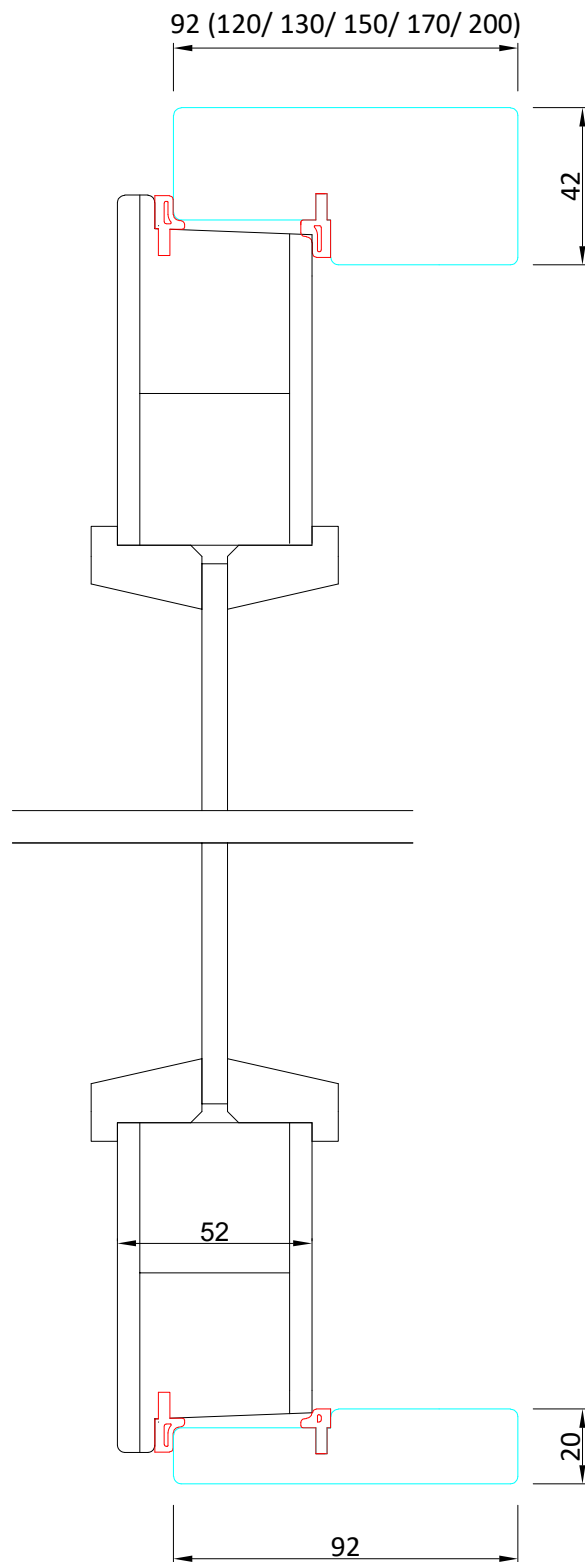

# SO\_L3\_25dB sisäovi 52mm

	<b>ALAVUS IKKUNAT OY</b>	TYYPPI <b>SO_L3</b>
	TUOTE <b>Sisäovi SO_L3_25 dB</b>	No: <b>SO_L3_25 dB_3</b>
	KUVAUS <b>Kokolasinen sisäovi (52 mm), puukynnyksellä</b>	PL 39, 63301 ALAVUS PUH. 0207 819 820
	SUUNN: JÄ	Päivitetty: 21.10.2021
<small>Tämä piirustus on omaisuuttamme; sen käyttäminen ja jäljentäminen on laillisen edevastuun uhalla kielletty. This drawing is our exclusive property. It must not be copied nor used without our permission under penalty provided by law.</small>		