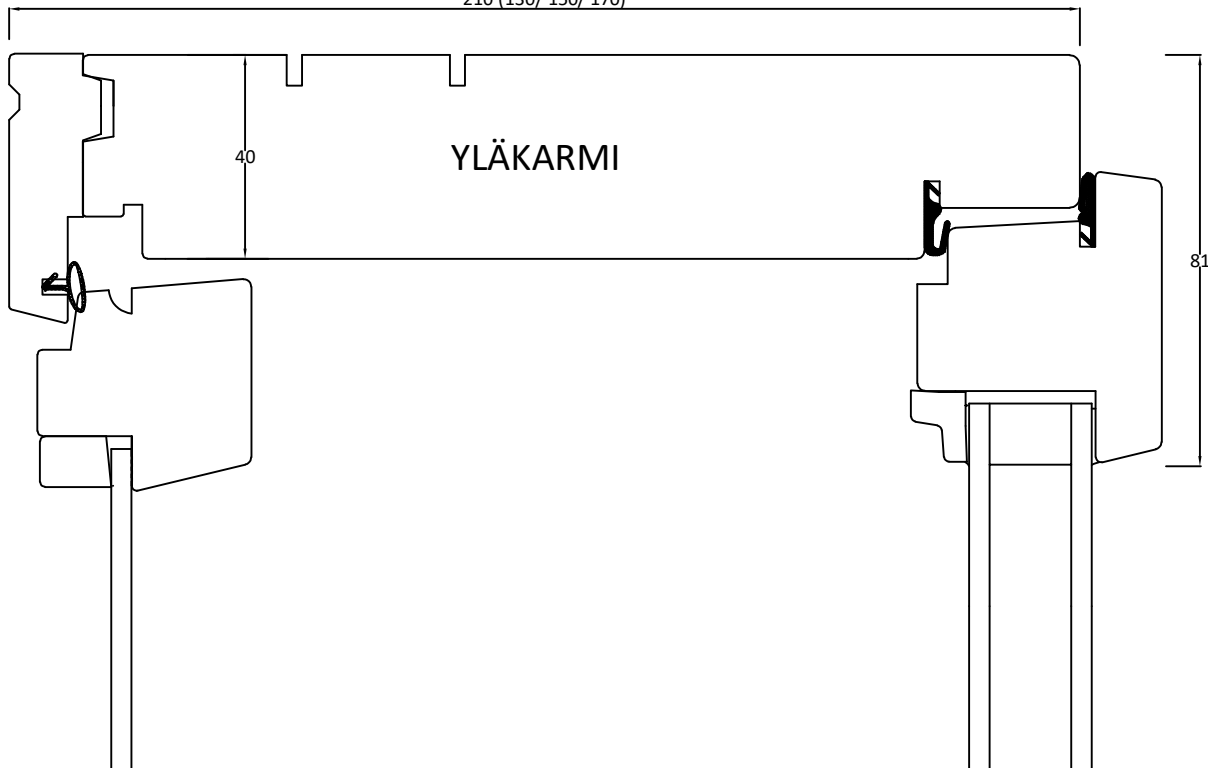

210 (130/ 150/ 170)

YLÄKARMI

81

40