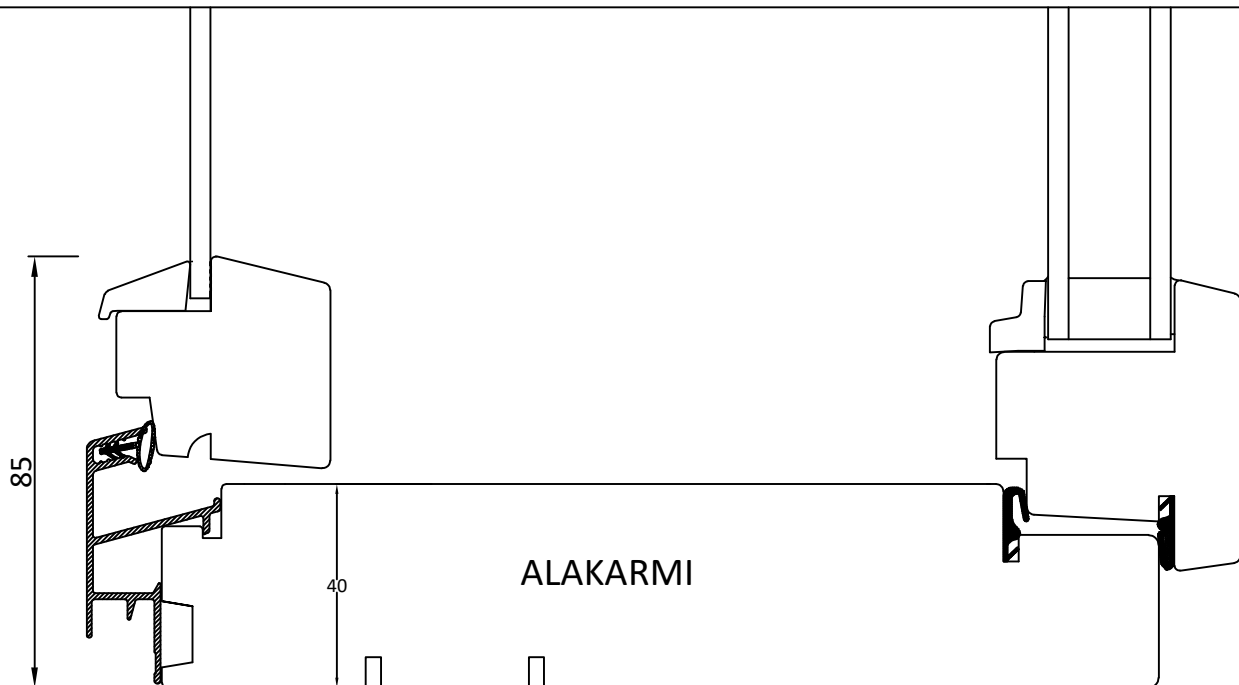

ALAKARMI

85

40

	ALAVUS IKKUNAT OY	TYYPPI
	TUOTE	MSEP
	Avattava MSEP ikkuna	SUHDE
KUVAUS	PL 39, 63301 ALAVUS	
Sisäännavautuva puuikkuna	PUH. 0207 819 820	
SUUNN: SJ	Päivitetty: 12.04.2023