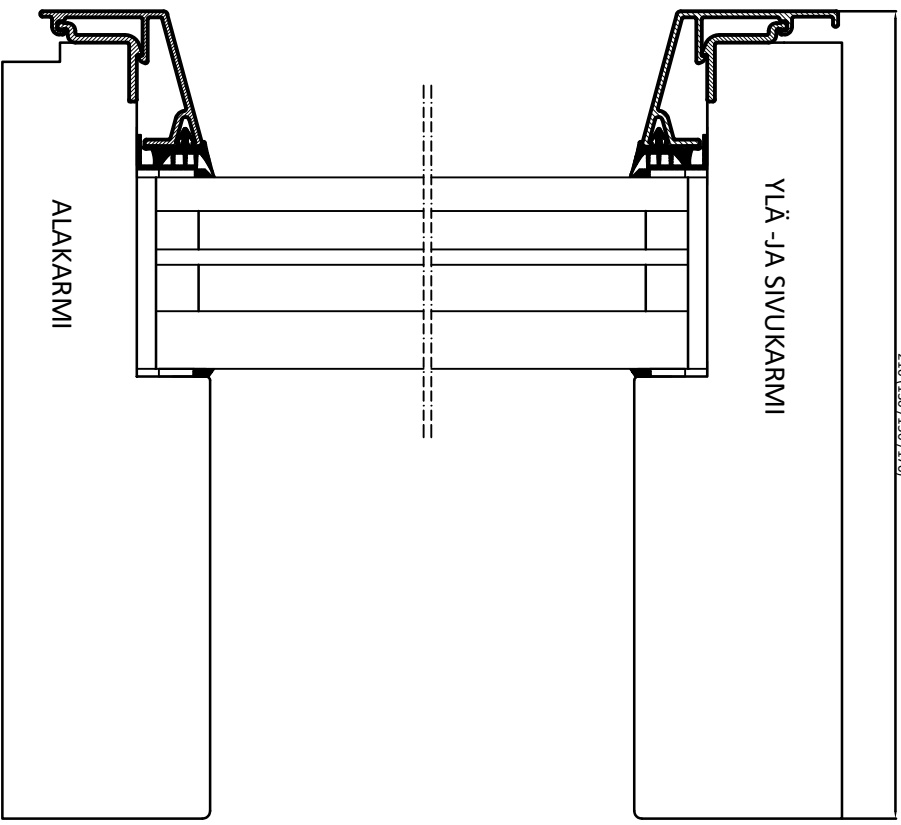

130 (150 / 170 / 210)

	ALAVUS IKKUNAT OY	TYYPPI
	Kotiteollisuus EKA E130 palkkikuna	KAARMSIVYS
	KIVIVUUS	250 mm
	Klitteä, puualumiinipalkkikuna	Alumiini
	EURONNE J.A	Päivämyynti 26.04.2022
		Alavus EKA E130
		250 mm
		Kivivuos
		Alumiini
		Alavus
		Alavus
		Alavus

210 (130 / 150 / 170)

	ALAVUS IKKUNAT OY	TYYPPI
	Kotiteollisuus EKA E130 palkkikuna	KAARMSIVYS
	KIVIVUUS	250 mm
	Klitteä, puualumiinipalkkikuna	Alumiini
	EURONNE J.A	Päivämyynti 26.04.2022
		Alavus EKA E130
		250 mm
		Kivivuos
		Alumiini
		Alavus
		Alavus
		Alavus