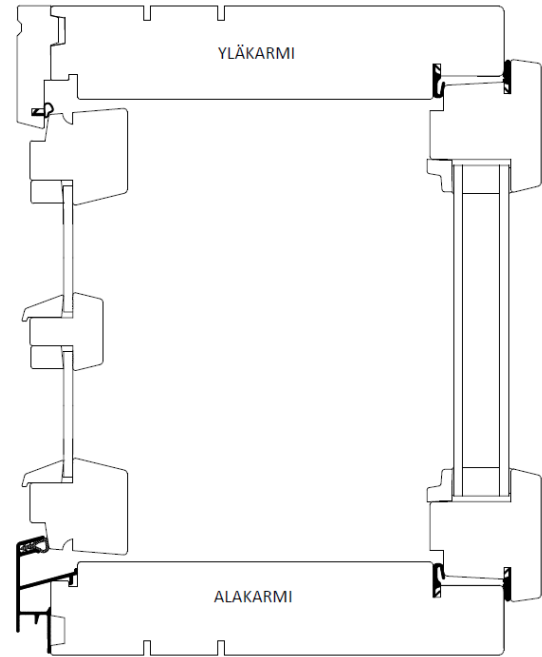

ALUMIINIOSAT

- Pulverimaalaus
- Vakiosävyt: valkoinen RAL 9010 tai tummanruskea RR32

KOKORAJOITUKSET

- Maksimikoko karmilla 6 m², leveys tai korkeus maksimissaan 4500 mm
- Maksimikoko puitteella 4 m², leveys tai korkeus maksimissaan 3500 mm
- Minimikoko karmilla 290*290 mm
- Minimikoko puitteella 275*275 mm
- Saranasivu vähintään 60 % viereisestä sivusta