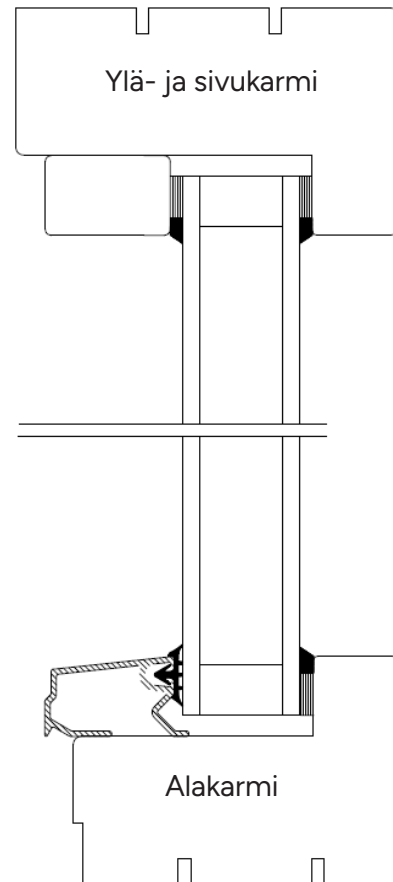

## Kiinteä puuikkuna

EKP 2K on kiinteä, kaksilasinen puuikkuna, joka soveltuu kylmään/puolilämpöiseen tilaan, kuten autotalliin tai kesämökkiin.

## RAKENNE

- Karmi sormijatkettua mäntyä, näkyvät pinnat oksattomat
- Alakarmi ja vaakavälikarmi alumiiniverhoiluja
- Kaksinkertainen vakiotiivistys
- Karmisyvyys 92, 130, 150 tai 170 mm