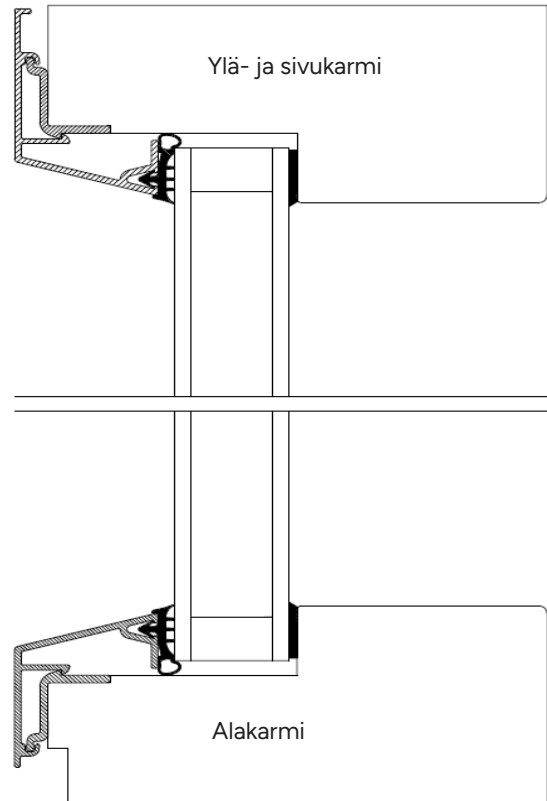

EKA 2K

Kiinteä puualumiini-ikkuna

EKA 2K on kiinteä, kaksilasinen puualumiini-ikkuna, joka soveltuu kylmään/puolilämpöiseen tilaan, kuten autotalliin tai kesämökkiin.

RAKENNE

- Karmi sormijatkettua mäntyä, näkyvät pinnat oksatto-
- Karmin ulkoverhous ja ulkopuolen lasituslista alumiinia
- Kaksinkertainen vakiotiivistys
- Karmisyvyys 92, 130, 150 tai 170 mm

LASITUS

- 2K-selektiivilasielementti argonkaasutäytteellä
- Vakiona 4 mm lasit
- SuperSpacer-välilista, vaaleanharmaa tai musta
- Lasitetaan ulkopuolelta

KOKORAJOITUKSET

- Maksimikoko karmilla 6 m², leveys tai korkeus maksimissaan 4500 mm
- Maksimikoko lasilla 4 m², leveys tai korkeus maksimissaan 3500 mm
- Minimikoko karmilla 200*200 mm

PINTAKÄSITTELY

PUUOSAT

- Peittomaalaus, kuultokäsittely, suojakäsittely tai lakkaus
- Vakiosävy rakennuspuunvalkoinen NCS S 0502-Y
- Pintakäsittelyaineet kuuluvat rakennusmateriaalien päästöluokituksen M1-ryhmään

ALUMIINIOSAT

- Pulverimaalaus, anodisointi tai decoral
- Vakiosävyt valkoinen RAL 9010, vaaleanharmaa RAL 7040, tummanharmaa RAL 7024 ja tummanruskea RR32

LISÄVARUSTEET

- Pinta-asennetut sälekaihtimet
- Vekiverhot
- Raitisilmaventtiilit
- Erikoislasitus
- Irtoristikot
- Erikoisvärit