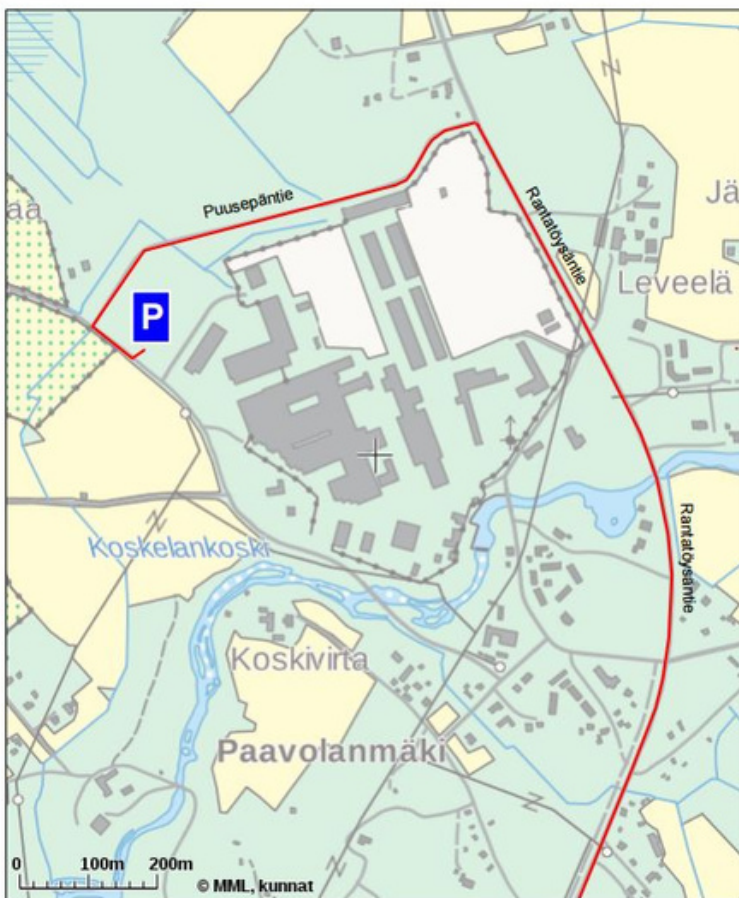

Ajo-ohje Alavus Ikkunat Oy:n tehtaalle

Tehtaan osoite: Sepposentie 11, 63410 Rantatöysä

Navigaattorit voivat ohjata virheellisesti Annalantien kautta, mutta kuljetuksissa tulee käyttää Puusepätien kautta kulkevaa reittiä!