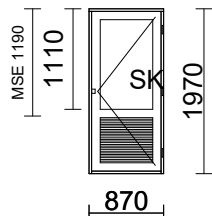

1-lasiaukko
Sälekaihtimet: vakio väri 0159 valk IOUA
Lasi: 3K6S1/4/6S1-18 Lämpöreuna
Painikkeen ja vääntönupin tehdasasennus

€ 780,- (sis.alv)
oikea

EN 14351-1 + A1
Alavus-ikkunat ja -ovet
DoP: IOU/A (www.alavusikkunat.fi/DoP)