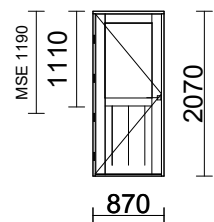

1-lasiaukko

Lasi: 3K6S1-14SS/4/6S1-12SS

€ 648,- /KPL SIS.ALV

vasen

EN 14351-1 + A1
Alavus-ikkunat ja -ovet
DoP: E70 (www.alavusikkunat.fi/DoP)