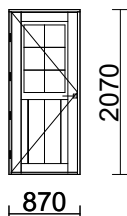

Katsomissuunnat: Ikkunat ja IPO/A ovet sisältäpäin katsoen, muut parveke- ja ulko-ovet ulkoapäin.

	Alavus Ikkunat Oy Sepposentie 11 63410 RANTATÖYSÄ	EN 14351-1 + A1 19 DoP: (www.alavusikkunat.fi/DoP)
---	---	--

RIVI LITTERA

TUOTE, KARMISYVYYS

KPL

KARMIN ULKOMITAT

2 87*207**E70_LEPOLA 130 V** MA RPV Valkoinen
870 x 2070**1+1**

Lasi: 3K4S1/4Crep/4S1-16/14SS

€ 614,- /KPL SIS.ALV

vasen ja oikea