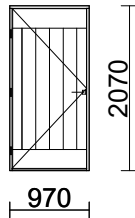

0+1

1-lasiaukko

Lasi: 3K6S1-14SS/4/6S1-12SS

€ 648,- /KPL SIS.ALV

vasen

 EN 14351-1 + A1
 Alavus-ikkunat ja -ovet
 DoP: E70 (www.alavusikkunat.fi/DoP)

RIVI LITTERA

TUOTE, KARMISYVYYS

KPL

KARMIN ULKOMITAT

20 97*207**S60/VAR_HEMMINKI 9MA** RPV Valkoinen
970 x 2070**2+2**€ 390,- /KPL SIS.ALV
vasen 2 ja oikea 2EN 14351-1 + A1
Alavus-ikkunat ja -ovet
DoP: S60/VAR (www.alavusikkunat.fi/DoP)**22 87*189****S60_SEPPA 115 V** MA RPV Valkoinen
870 x 1890**2**