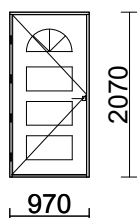

RIVI LITTERA

TUOTE, KARMISYVYYS

KPL

KARMIN ULKOMITAT

10 97*207

E70_RAJALA 130 V MA RPV Valkoinen
970 x 2070

1+1

Lasi: 3K4S1/4Crep/4S1-16/14SS

€ 622,- /KPL SIS.ALV

vasen ja oikea

EN 14351-1 + A1
Alavus-ikkunat ja -ovet
DoP: E70 (www.alavusikkunat.fi/DoP)

12 97*207

E70_RIIKKU 130 O MA RPV Valkoinen
970 x 2070

0+1

Lasi: 3K4S1/4Crep/4S1-16/14SS

€ 628,- /KPL SIS.ALV

oikea

EN 14351-1 + A1
Alavus-ikkunat ja -ovet
DoP: E70 (www.alavusikkunat.fi/DoP)

14 97*207

E70_RITARI 130 V MA RPV Valkoinen
970 x 2070

1

Lasi: 3K4S1/4Crep/4S1-12SSS KAARI Puoliympyrä

€ 674,- /KPL SIS.ALV

vasen

EN 14351-1 + A1
Alavus-ikkunat ja -ovet
DoP: E70 (www.alavusikkunat.fi/DoP)