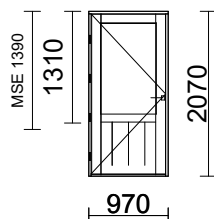

1-lasiaukko

Lasi: 3K6S1-14SS/4/6S1-12SS

€ 679,- /KPL SIS.ALV

vasen ja oikea

EN 14351-1 + A1
Alavus-ikkunat ja -ovet
DoP: E70 (www.alavusikkunat.fi/DoP)

19 87*207

E70_IOU 130 V MA RPV Valkoinen
870 x 2070

0+1