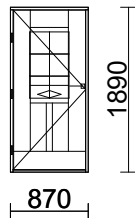

KPL

KARMIN ULKOMITAT

20 97*207**S60/VAR_HEMMINKI 9MA** RPV Valkoinen
970 x 2070**2+2**€ 390,- /KPL SIS.ALV
vasen 2 ja oikea 2EN 14351-1 + A1
Alavus-ikkunat ja -ovet
DoP: S60/VAR (www.alavusikkunat.fi/DoP)**22 87*189****S60_SEPPA 115 V** MA RPV Valkoinen
870 x 1890**2**