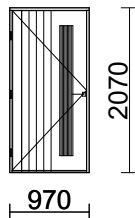

RIVI LITTERA

TUOTE, KARMISYVYYS

KPL

KARMIN ULKOMITAT

16 97*207

S60_SOUKKA 115 V MA RPV Valkoinen
970 x 2070

1+1