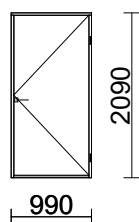

ABLOY LUKKORUNKO LC190 OIKEA Fe/ZL

Hp1: CY001S Cr, lukkopesän tehdasas.. (ei sarjoitusta)

CY 001Sento Cr + 3 avainta

Lukkopesän tehdasasennus

Ulko-oven painike Forum Cr

Painikkeen tehdasasennus

Valkoinen kerrostaso-ovi . Mukana avainpesä + painike

OVH HINTA € 650,- /kpl (sis.alv) OUTLET HINTA € 190,- /kpl (sis.alv)

Tuotetyyppejä tai -mallia ei ole ikkuna- ja ovistandardissa, joten se ei kuulu CE - merkinnän piiriin