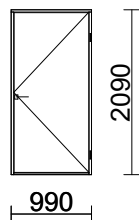

ABLOY LUKKORUNKO LC190 OIKEA Fe/ZL

Hp1: CY001S Cr, lukkopesän tehdasas.. (ei sarjoitusta)

CY 001Sento Cr + 3 avainta

Lukkopesän tehdasasennus

Ulko-oven painike Forum Cr

Painikkeen tehdasasennus

Valkoinen kerrostaso-ovi . Mukana avainpesä + painike

OVH HINTA € 650,- /kpl (sis.alv) OUTLET HINTA € 190,- /kpl (sis.alv)

HUOM! alaslaskettava kynnyks

Tuotetyyppejä tai -mallia ei ole ikkuna- ja ovistandardissa, joten se ei kuulu CE - merkinnän piiriin

172 10*21

SO 92 O

MA RPV Valkoinen

1

990 x 2090