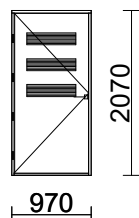

RIVI LITTERA

TUOTE, KARMISYVYYS

KPL

KARMIN ULKOMITAT

134 12*21

A80_KOLISTO4 130 O MA RPV Valkoinen

1

1190 x 2090

Ovilevy: A80_KOLISTO4

Levike: A80_A8

UPEA levikkeellinen 80mm ovilehdellä oleva ulko-ovi!

Levikkeessä ja käyntioveissa kaunis FLEMISH lasi

OVH hinta € 1700,- (sis.alv) OUTLET hinta € 1300,- (sis.alv)

Tuotetyyppiä tai -mallia ei ole ikkuna- ja ovistandardissa, joten se ei kuulu CE - merkinnän piiriin

142 10*21

E70_LEPOLA 170 O MA RPV Valkoinen

1

990 x 2090

OVH hinta € 689,- /kpl (sis.alv) OUTLET hinta € 550,-

EN 14351-1 + A1
Alavus-ikkunat ja -ovet
DoP: E70 (www.alavusikkunat.fi/DoP)

144 97*207

E70_KOLISTO3 170 V MA RPV Valkoinen

1

970 x 2070

ABLOY LUKKORUNKO LC102 VASEN Fe/ZL

Lasi: 3K4S1/4etsattu/4S1-16/14SS

Virheettömät, uutta vastaavat ovet nyt edullisesti!!

OVH hinta € 926,- (sis.alv) /kpl OUTLET hinta € 650,- /kpl

EN 14351-1 + A1
Alavus-ikkunat ja -ovet
DoP: E70 (www.alavusikkunat.fi/DoP)