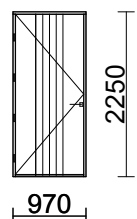

ABLOY LUKKORUNKO LC102 VASEN Fe/ZL

OVH HINTA € 675,- OUTLET hinta € 550,-

ERITTÄIN HYVÄ KUNTOINEN UMPIOVI!