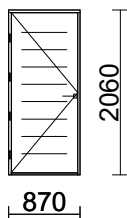

OVH hinta € 695,- (sis.alv) kpl OUTLET hinta € 450,- (sis.alv)
HUOM! TÄMÄ OVI VARASTOSSA KOKKOLASSA

	EN 14351-1 + A1 Alavus-ikkunat ja -ovet DoP:E70 (www.alavusikkunat.fi/DoP)

64 87*204

E70_HEMMINKI 150 V MA RPV Valkoinen **1**
870 x 2040