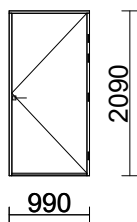

Tuotetyyppejä tai -mallia ei ole ikkuna- ja ovistandardissa, joten se ei kuulu CE - merkinnän piiriin

170 10*21

SO_EI30 92 O

MA RPV Valkoinen

1

990 x 2090

ABLOY LUKKORUNKO LC190 OIKEA Fe/ZL

Hp1: CY001S Cr, lukkopesän tehdasas.. (ei sarjoitusta)