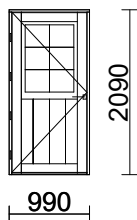

Katsomissuunnat: Ikkunat ja IPO/A ovet sisältäpäin katsoen, muut parveke- ja ulko-ovet ulkoapäin.

RIVI LITTERA

TUOTE, KARMISYVYYS

KPL

KARMIN ULKOMITAT

173 10*21

P70_LEPOLA 130 V MA RPV Valkoinen
990 x 2090

1