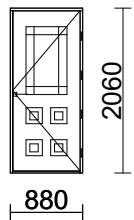

Katsomissuunnat: Ikkunat ja IPO/A ovet sisältäpäin katsoen, muut parveke- ja ulko-ovet ulkoapäin.

RIVI LITTERA

TUOTE, KARMISYVYYS

KPL

KARMIN ULKOMITAT

EN 14351-1 + A1
Alavus-ikkunat ja -ovet
DoP: E70 (www.alavusikkunat.fi/DoP)

158 97*206

A80_RAJALA 130 O MA RR32 Ruskea
970 x 2060

1

ABLOY LUKKORUNKO LC102 OIKEA Fe/ZL
Lasi: 3K4S1/4Crepil/4S1-20SS

OVH hinta € 743,- (sis.alv) OUTLET hinta € 600,- /kpl

EN 14351-1 + A1
Alavus-ikkunat ja -ovet
DoP: A80 (www.alavusikkunat.fi/DoP)

162 88*206

E70_TOYSA 130 O MA RAL 7024 Tumman harmaa
880 x 2060

2

Turvalukkorunko Abloy 4181
Lasi: 3K4S1/4Kathedral/4S1-16/14SS
Koneistus Abloy 4181 lukkorungolle+LP721
Turvalukkorunko Abloy 4181

Kaunis virheetön ulko-ovi

OVH Hinta € 938,-/kpl sis.alv OUTLET hinta € 750,-/kpl sis.alv

EN 14351-1 + A1
Alavus-ikkunat ja -ovet
DoP: E70 (www.alavusikkunat.fi/DoP)

163 88*206

E70_TOYSA 130 V MA RAL 7024 Tumman harmaa
880 x 2060

1

Turvalukkorunko Abloy 4181
Lasi: 3K4S1/4Kathedral/4S1-16/14SS
Koneistus Abloy 4181 lukkorungolle+LP721
Turvalukkorunko Abloy 4181

Kaunis virheetön ulko-ovi

OVH Hinta € 938,-/kpl sis.alv OUTLET hinta € 750,-/kpl sis.alv

EN 14351-1 + A1
Alavus-ikkunat ja -ovet
DoP: E70 (www.alavusikkunat.fi/DoP)