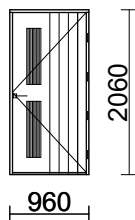

EN 14351-1 + A1
Alavus-ikkunat ja -ovet
DoP: E70 (www.alavusikkunat.fi/DoP)

RIVI LITTERA

TUOTE, KARMISYVYYS

KPL

KARMIN ULKOMITAT

165 96*206**E70_RAJALA2 130 O** MA RPV Valkoinen**1**

960 x 2060

ABLOY LUKKORUNKO LC102 OIKEA Fe/ZL