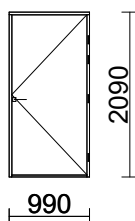

Turvalukkorunko Abloy 4181

Hp1: CY001S Cr, lukkopesän tehdasas.. (ei sarjoitusta)

CY 001Sento Cr + 3 avainta

Lukkopesän tehdasasennus

Ulko-oven painike Forum Cr

Painikkeen tehdasasennus

Ovisilmä

Kirjeluukku Abloy 31

Turvalukkorunko Abloy 4181

Ovikello

Valkoinen kerrostaso-ovi . Mukana avainpesä + painike

postilukku, ovisilmä, ovikello

OVH HINTA € 1400,- /kpl (sis.alv) OUTLET HINTA € 500,- /kpl (sis.alv)

Tuotetyyppejä tai -mallia ei ole ikkuna- ja ovistandardissa, joten se ei kuulu CE - merkinnän piiriin