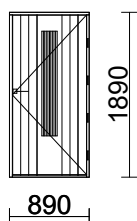

RIVI LITTERA

TUOTE, KARMISYVYYS

KPL

KARMIN ULKOMITAT

148 9*19

SO_EI30_TAMMI 130 CKK Lakkaus

1

890 x 1890

MA RPV Valkoinen

ABLOY LUKKORUNKO LC190 OIKEA Fe/ZL

Kirjeluukku Abloy 31

Ovisilmä

Hp1: CY001S Cr, lukkopesän tehdasas.. (ei sarjoitusta)

CY 001Sento Cr + 3 avainta

Lukkopesän tehdasasennus

Ulko-oven painike Forum Cr

Painikkeen tehdasasennus

Esittelykäytössä ollut kerrostaso-ovi, mukana Sento avainpesä

sekä Forum painike

OVH hinta € 990,- OUTLET hinta € 750,- (sis.alv)

Tuotetyyppejä tai -mallia ei ole ikkuna- ja ovistandardissa, joten se ei kuulu CE - merkinnän piiriin

150 9*19

P70_RIIKKU 130 O

MA TM-7741 Punainen

1

890 x 1890

ABLOY LUKKORUNKO LC102 OIKEA Fe/ZL

ULKOPALO-OVI EI30

Lasi: Palolasi 2K FSF 30-15/16/33.2 Z ar

Hp1: CY001S Cr, lukkopesän tehdasas.. (ei sarjoitusta)

CY 001Sento Cr + 3 avainta

Lukkopesän tehdasasennus

Ulko-oven painike Forum Cr

Painikkeen tehdasasennus

Esittelykäytössä ollut palo-ovi, mukana Sento avainpesä

sekä Forum painike

OVH hinta € 1700,- OUTLET hinta € 1200,- (sis.alv)

EN 16034 ja EN 14351-1 + A1

Alavus-ikkunat ja -ovet

DoP: P70 (www.alavusikkunat.fi/DoP)

156 97*225

E70_NIINIMAA 150 V MA RPV Valkoinen

1

970 x 2250

ABLOY LUKKORUNKO LC102 VASEN Fe/ZL

OVH HINTA € 675,- OUTLET hinta € 550,-

ERITTÄIN HYVÄ KUNTOINEN UMPIOVI!