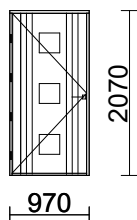

Katsomissuunnat: Ikkunat ja IPO/A ovet sisältäpäin katsoen, muut parveke- ja ulko-ovet ulkoapäin.

RIVI LITTERA

TUOTE, KARMISYVYYS

KPL

KARMIN ULKOMITAT

122 97*207

E70_HARKOLA 130 O MA RPV Valkoinen

1

970 x 2070

OVH HINTA € 975,- (sis.alv) OUTLET hinta € 650,- (sis.alv)

EN 14351-1 + A1
Alavus-ikkunat ja -ovet
DoP: E70 (www.alavusikkunat.fi/DoP)

130 97*207

E70_KATTELUS 170 VMA RAL 7833

6

970 x 2070

ABLOY LUKKORUNKO LC102 VASEN Fe/ZL

Lasi: 3K4S1/4/4S1-12

Potkupelti RST

Tummanharmaa virheetön ulko-ovi potkupellillä, kirrkaat lasit

OVH hinta € 934,- / kpl (sis.alv) OUTLET HINTA € 700,- /kpl

Suuremmissa erissä kpl hinta € 680,- sis.alv

EN 14351-1 + A1
Alavus-ikkunat ja -ovet
DoP: E70 (www.alavusikkunat.fi/DoP)

132 97*207

E70_KATTELUS 170 OMA RAL 7833

3

970 x 2070

ABLOY LUKKORUNKO LC102 OIKEA Fe/ZL

Lasi: 3K4S1/4/4S1-12

Potkupelti RST

Tummanharmaa virheetön ulko-ovi potkupellillä, kirrkaat lasit

OVH hinta € 934,- / kpl (sis.alv) OUTLET HINTA € 700,- /kpl

Suuremmissa erissä kpl hinta € 680,- sis.alv

EN 14351-1 + A1
Alavus-ikkunat ja -ovet
DoP: E70 (www.alavusikkunat.fi/DoP)