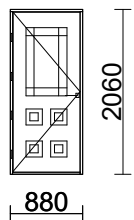

OVH Hinta € 938,-/kpl sis.alv OUTLET hinta € 750,-/kpl sis.alv

EN 14351-1 + A1
Alavus-ikkunat ja -ovet
DoP: E70 (www.alavusikkunat.fi/DoP)

163 88*206

E70_TOYSA 130 V MA RAL 7024 Tumman harmaa
880 x 2060

1