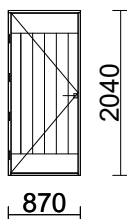

Lautasventtiili 125mm

Urat ylös asti, LAUTASVENTTIILI
OVH HINTA 705,- (sis.alv) OUTLET hinta € 500,- (sis.alv)/KPL

	EN 14351-1 + A1 Alavus-ikkunat ja -ovet DoP:E70 (www.alavusikkunat.fi/DoP)