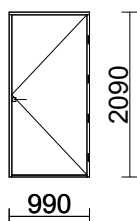

Katsomissuunnat: Ikkunat ja IPO/A ovet sisältäpäin katsoen, muut parveke- ja ulko-ovet ulkoapäin.

RIVI LITTERA

TUOTE, KARMISYVYYS

KPL

KARMIN ULKOMITAT

173 10*21

P70_LEPOLA 130 V MA RPV Valkoinen
990 x 2090

1

ABLOY LUKKORUNKO LC102 VASEN Fe/ZL

ULKOPALO-OVI EI30

Lasi: Palolasi 2K FSF 30-15/16/33.2 Z ar

Ilman urituksia

Palo ulko-ovi, HUOM, ei ristikköä, alaosa sileä

Lasi kirkas

OVH hinta € 1270,- /kpl (sis.alv) OUTLET hinta € 500,- /kpl (sis.alv)

EN 16034 ja EN 14351-1 + A1

Alavus-ikkunat ja -ovet

DoP: P70 (www.alavusikkunat.fi/DoP)

175 10*21

P70_EI_URITUKSIA 13MA RPV Valkoinen
990 x 2090

2

ABLOY LUKKORUNKO LC102 OIKEA Fe/ZL

ULKOPALO-OVI EI30

Umpinainen palo ulko-ovi

OVH hinta € 710,- /kpl (sis.alv) OUTLET hinta € 350,- /KPL (sis.alv)

EN 16034 ja EN 14351-1 + A1

Alavus-ikkunat ja -ovet

DoP: P70 (www.alavusikkunat.fi/DoP)