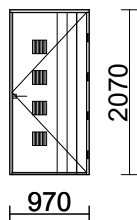

KPL

KARMIN ULKOMITAT

122 97*207

E70_HARKOLA 130 O MA RPV Valkoinen

1

970 x 2070

OVH HINTA € 975,- (sis.alv) OUTLET hinta € 650,- (sis.alv)

EN 14351-1 + A1
Alavus-ikkunat ja -ovet
DoP: E70 (www.alavusikkunat.fi/DoP)