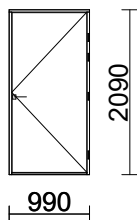

ABLOY LUKKORUNKO LC190 OIKEA Fe/ZL

Hp1: CY001S Cr, lukkopesän tehdasas.. (ei sarjoitusta)

CY 001Sento Cr + 3 avainta

Lukkopesän tehdasasennus

Ulko-oven painike Forum Cr

Painikkeen tehdasasennus

Valkoinen kerrostaso-ovi . Mukana avainpesä + painike

OVH HINTA € 1400,- /kpl (sis.alv) OUTLET HINTA € 400,- /kpl (sis.alv)

HUOM! Alaslaskeutuva kynnys!

Tuotetyyppejä tai -mallia ei ole ikkuna- ja ovistandardissa, joten se ei kuulu CE - merkinnän piiriin

170 10*21

SO_EI30 92 O

MA RPV Valkoinen

1

990 x 2090