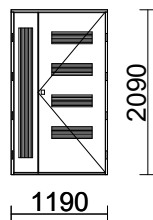

EN 14351-1 + A1
Alavus-ikkunat ja -ovet
DoP: E70 (www.alavusikkunat.fi/DoP)

RIVI LITTERA

TUOTE, KARMISYVYYS

KPL

KARMIN ULKOMITAT

134 12*21**A80_KOLISTO4 130 O MA RPV Valkoinen****1**

1190 x 2090

Ovilevy: A80_KOLISTO4