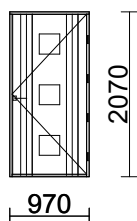

Katsomissuunnat: Ikkunat ja IPO/A ovet sisältäpäin katsoen, muut parveke- ja ulko-ovet ulkoapäin.

RIVI LITTERA

TUOTE, KARMISYVYYS

KPL

KARMIN ULKOMITAT

122 97*207

E70_HARKOLA 130 O MA RPV Valkoinen

1

970 x 2070

OVH HINTA € 975,- (sis.alv) OUTLET hinta € 650,- (sis.alv)

EN 14351-1 + A1
Alavus-ikkunat ja -ovet
DoP: E70 (www.alavusikkunat.fi/DoP)

130 97*207

E70_KATTELUS 170 VMA RAL 7833

6

970 x 2070

ABLOY LUKKORUNKO LC102 VASEN Fe/ZL

Lasi: 3K4S1/4/4S1-12

Potkupelti RST

Tummanharmaa virheetön ulko-ovi potkupellillä, kirrkaat lasit

OVH hinta € 934,- / kpl (sis.alv) OUTLET HINTA € 700,- /kpl

Suuremmissa erissä kpl hinta € 680,- sis.alv

EN 14351-1 + A1
Alavus-ikkunat ja -ovet
DoP: E70 (www.alavusikkunat.fi/DoP)

132 97*207

E70_KATTELUS 170 OMA RAL 7833

3

970 x 2070

ABLOY LUKKORUNKO LC102 OIKEA Fe/ZL

Lasi: 3K4S1/4/4S1-12

Potkupelti RST

Tummanharmaa virheetön ulko-ovi potkupellillä, kirrkaat lasit

OVH hinta € 934,- / kpl (sis.alv) OUTLET HINTA € 700,- /kpl

Suuremmissa erissä kpl hinta € 680,- sis.alv

EN 14351-1 + A1
Alavus-ikkunat ja -ovet
DoP: E70 (www.alavusikkunat.fi/DoP)