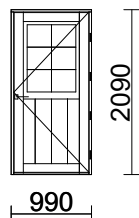

A80_KOLISTO4 130 O MA RPV Valkoinen

1

1190 x 2090

Ovilevy: A80_KOLISTO4

Levike: A80_A8

UPEA levikkeellinen 80mm ovilehdellä oleva ulko-ovi!

Levikkeessä ja käyntioveissa kaunis FLEMISH lasi

OVH hinta € 1700,- (sis.alv) OUTLET hinta € 1300,- (sis.alv)

Tuotetyyppiä tai -mallia ei ole ikkuna- ja ovistandardissa, joten se ei kuulu CE - merkinnän piiriin

142 10*21