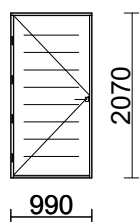

Katsomissuunnat: Ikkunat ja IPO/A ovet sisältäpäin katsoen, muut parveke- ja ulko-ovet ulkoapäin.

	Alavus Ikkunat Oy Sepposentie 11 63410 RANTATÖYSÄ	EN 14351-1 + A1 20 DoP: (www.alavusikkunat.fi/DoP)

RIVI LITTERA

TUOTE, KARMISYVYYS
KARMIN ULKOMITAT

KPL

4 99*207

A80_KASARMI 170 V MA NCS-0501-G78Y **1**
990 x 2070 MA RAL 7024 Tumman harmaa

2-värimaalaus ulko-oveen
Erittäin hyvä lämpöeristetty ulko-ovi neljällä saranalla.
Ovilehden paksuus 80mm!
Poikkeava malli: neljä uraa, tasavälein, urat läpi koko ovilehden
Lukkorunko 4190, karmi 170mm, 2-värimaalaus; sisältä valkea, ulkoa tum.harmaa
OVH HINTA € 910,- (sis.alv) OUTLET HINTA € 750,- (SIS.ALV)

	EN 14351-1 + A1 Alavus-ikkunat ja -ovet DoP:A80 (www.alavusikkunat.fi/DoP)

42 87*206

E70_KASARMI 210 V MA RPV Valkoinen **1**
870 x 2060