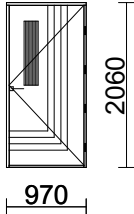

RIVI LITTERA

TUOTE, KARMISYVYYS

KPL

KARMIN ULKOMITAT

EN 14351-1 + A1
Alavus-ikkunat ja -ovet
DoP: E70 (www.alavusikkunat.fi/DoP)

158 97*206

A80_RAJALA 130 O MA RR32 Ruskea
970 x 2060

1