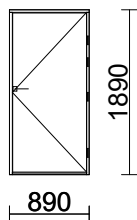

ABLOY LUKKORUNKO LC190 OIKEA Fe/ZL

Kirjeluukku Abloy 31

Ovisilmä

Hp1: CY001S Cr, lukkopesän tehdasas.. (ei sarjoitusta)

CY 001Sento Cr + 3 avainta

Lukkopesän tehdasasennus

Ulko-oven painike Forum Cr

Painikkeen tehdasasennus

Esittelykäytössä ollut kerrostaso-ovi, mukana Sento avainpesä

sekä Forum painike

OVH hinta € 990,- OUTLET hinta € 750,- (sis.alv)

Tuotetyyppejä tai -mallia ei ole ikkuna- ja ovistandardissa, joten se ei kuulu CE - merkinnän piiriin

150 9*19

P70_RIIKKU 130 O

MA TM-7741 Punainen

1

890 x 1890