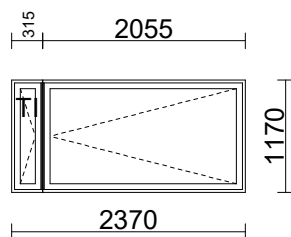

RIVI LITTERA

TUOTE, KARMISYVYYS

KPL

KARMIN ULKOMITAT

181 237*117

MSEA (v) 170

MA RPV Valkoinen

1

2370 x 1170

MA RAL 9010 Valkoinen

TI= Tuuletusheloitus

Sisälasi: 2K4AS/4-18 (70/35) Lämpöreuna

Ulkolasi: Tasolasi 4mm

Auringonsuojalasi

OVH hinta € 760,- /kpl (sis.alv) OUTLET hinta € 610,- /kpl

EN 14351-1 + A1

Alavus-ikkunat ja -ovet

DoP: MSEA (www.alavusikkunat.fi/DoP)

197 46*56

SI/1K 92

MA RPV Valkoinen

1

460 x 560