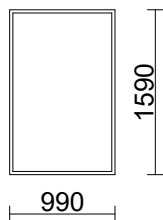

Lasi: Tasolasi 4mm Lämpöreuna

valkoinen sisäikkuna 1xtasolasi

OVH HINTA € 90,- (sis.alv) OUTLET HINTA € 50,- (sis.alv)

Tuotetyyppeä tai -mallia ei ole ikkuna- ja ovistandardissa, joten se ei kuulu CE - merkinnän piiriin

60 9*10

MSEA 170

MA RPV Valkoinen

1

890 x 990

MA RAL 7024 Tumman harmaa

TLA, MEKA