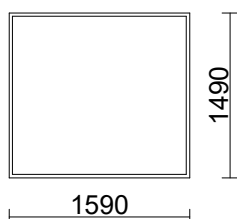

Katsomissuunnat: Ikkunat ja IPO/A ovet sisältäpäin katsoen, muut parveke- ja ulko-ovet ulkoapäin.

	Alavus Ikkunat Oy Sepposentie 11 63410 RANTATÖYSÄ	EN 14351-1 + A1 20 DoP: (www.alavusikkunat.fi/DoP)	
	RIVI LITTERA	TUOTE, KARMISYVYYS KARMIN ULKOMITAT	KPL

26 16*15

MEKA 170

MA RPV Valkoinen

1

1590 x 1490

MA RAL 7024 Tumman harmaa

Lasi: 3K4S1/4/4S1-20 Lämpöreuna

sisältä valkoinen, alumiit tum.harmaa

OVH HINTA € 435,- (SIS.ALV) OUTLET HINTA € 260,- (SIS.ALV)

	EN 14351-1 + A1 Alavus-ikkunat ja -ovet DoP: MEKA (www.alavusikkunat.fi/DoP)

28 79*202

MEKA 130

KK TK 3164

1

790 x 2020

MA RAL 9005