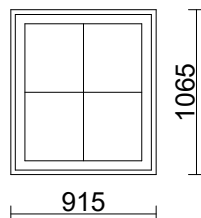

Vain ulkopuite!

Irtoristikot, ulko: IR 1*2

Lasi: Tasolasi 6mm

Valkoinen alumiinipuite 6mm lasilla ja irtoristikolla

Ei saranoita eikä lukkoja

OUTLET Hinta € 100,- /KPL

Tuotetyyppiä tai -mallia ei ole ikkuna- ja ovistandardissa, joten se ei kuulu CE - merkinnän piiriin

103 91*106

MSEA (v) 130

MA RPV Valkoinen

2

915 x 1065

MA RAL 9010 Valkoinen