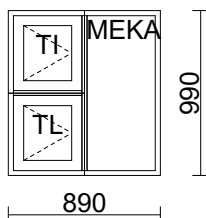

TL= Tuuletusheloitus

Sisälasi: 2K4/4S1-18 Lämpöreuna

Sisälasi: 3K4S1/4/4S1-20 Lämpöreuna

Ulkolasi: Tasolasi 4mm

Erikoisikkuna jossa samassa karmissa kiinteä osa sekä tuuletusikkuna ja tuuletusluukku!

OVH hinta € 405,- OUTLET HINTA € 250,- (sis.alv)

EN 14351-1 + A1

Alavus-ikkunat ja -ovet

DoP: MSEA (www.alavusikkunat.fi/DoP)

75 116*86

MSEA_ST 150

MA RPV Valkoinen

1

1160 x 860

MA RR32 Ruskea

TLA(V)

885 275