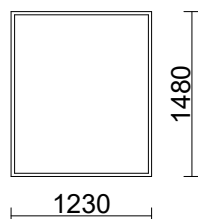

Alavus-ikkunat ja -ovet

DoP: MSEA (www.alavusikkunat.fi/DoP)

211 123*148**EKA 170**

1230 x 1480

MA RPV Valkoinen

MA RAL 9010 Valkoinen

1

Lasi: 3K4S1/4/4S1-20 Lämpöreuna