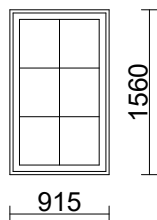

RIVI LITTERA

TUOTE, KARMISYVYYS

KPL

KARMIN ULKOMITAT

101 91*156

MSEA (v) 130

MA RPV Valkoinen

2

915 x 1560

MA RAL 9010 Valkoinen

Vain ulkopuite!

Irtoristikot, ulko: IR 1*2

Lasi: Tasolasi 6mm

Valkoinen alumiinipuite 6mm lasilla ja irtoristikolla

Ei saranoita eikä lukkoja

OUTLET Hinta € 100,- /KPL

Tuotetyyppiä tai -mallia ei ole ikkuna- ja ovistandardissa, joten se ei kuulu CE - merkinnän piiriin

103 91*106

MSEA (v) 130

MA RPV Valkoinen

2

915 x 1065

MA RAL 9010 Valkoinen

Vain ulkopuite!

Irtoristikot, ulko: IR 1*1

Lasi: Tasolasi 6mm

Valkoinen alumiinipuite 6mm lasilla ja irtoristikolla

Ei saranoita eikä lukkoja

OUTLET Hinta € 80,- /KPL

Tuotetyyppiä tai -mallia ei ole ikkuna- ja ovistandardissa, joten se ei kuulu CE - merkinnän piiriin

105 47*157

MSEA (v) 170

MA RR32 Ruskea

1

470 x 1570

TI= Tuuletusheloitus

Sisälasi: 2K4/4S1-18 Lämpöreuna

Ulkolasi: Tasolasi 4mm

Ympäriinsä tum.ruskea

OUTLET hinta € 150,- /kpl (sis.alv)

EN 14351-1 + A1

Alavus-ikkunat ja -ovet

DoP: MSEA (www.alavusikkunat.fi/DoP)