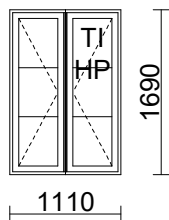

1110 x 1690

MA RAL 9010 Valkoinen

TI= Tuuletusheloitus

Hyttyspuitteet: Hyttyspuite MSE/A-ikkunaan

Ulkojakopuut: UPJ/AL 0*2

Sisälasi: 2K4/4S1-18 Lämpöreuna

Ulkolasi: Tasolasi 4mm

Yläosan aitojakopuu 64mm leveä, alaosa 32mm leveä