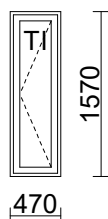

RIVI LITTERA

TUOTE, KARMISYVYYS

KPL

KARMIN ULKOMITAT

101 91*156

MSEA (v) 130

MA RPV Valkoinen

2

915 x 1560

MA RAL 9010 Valkoinen

Vain ulkopuite!

Irtoristikot, ulko: IR 1*2

Lasi: Tasolasi 6mm

Valkoinen alumiinipuite 6mm lasilla ja irtoristikolla

Ei saranoita eikä lukkoja

OUTLET Hinta € 100,- /KPL

Tuotetyyppiä tai -mallia ei ole ikkuna- ja ovistandardissa, joten se ei kuulu CE - merkinnän piiriin

103 91*106

MSEA (v) 130

MA RPV Valkoinen

2

915 x 1065

MA RAL 9010 Valkoinen

Vain ulkopuite!

Irtoristikot, ulko: IR 1*1

Lasi: Tasolasi 6mm

Valkoinen alumiinipuite 6mm lasilla ja irtoristikolla

Ei saranoita eikä lukkoja

OUTLET Hinta € 80,- /KPL

Tuotetyyppiä tai -mallia ei ole ikkuna- ja ovistandardissa, joten se ei kuulu CE - merkinnän piiriin

105 47*157

MSEA (v) 170

MA RR32 Ruskea

1

470 x 1570

TI= Tuuletusheloitus

Sisälasi: 2K4/4S1-18 Lämpöreuna

Ulkolasi: Tasolasi 4mm

Ympäriinsä tum.ruskea

OUTLET hinta € 150,- /kpl (sis.alv)

EN 14351-1 + A1

Alavus-ikkunat ja -ovet

DoP: MSEA (www.alavusikkunat.fi/DoP)