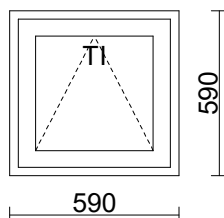

Magneetilla toimiva sälekaihdin!!

OUTLET hinta € 250,- (sis.alv) KPL

Tuotetyyppiä tai -mallia ei ole ikkuna- ja ovistandardissa, joten se ei kuulu CE - merkinnän piiriin

199 6*6**MSEP 130**

KK mänty

1

590 x 590