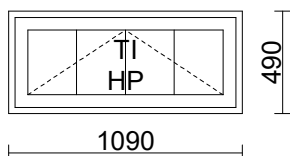

TI= Tuuletusheloitus

Hyttyspuitteet: Solar hyttyspuite MSE/A-ikkunaan (metalli verkko)

Ulkojakopuut: UPJ/AL 3*0

Sisälasi: 2K4/4S1-18 Lämpöreuna

Ulkolasi: Tasolasi 4mm

OVH Hinta € 326,- / KPL sis.alv OUTLET hinta € 270,- KPL

EN 14351-1 + A1

Alavus-ikkunat ja -ovet

DoP: MSEA (www.alavusikkunat.fi/DoP)

217 139*142

MSEA (v) 170

MA RAL 7043

1

1390 x 1420