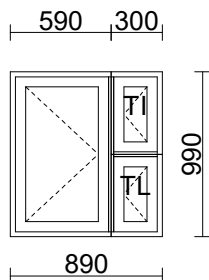

RIVI LITTERA

TUOTE, KARMISYVYYS

KPL

KARMIN ULKOMITAT

207 9*10

MSEA 130

890 x 990

TLA

MA RPV Valkoinen

MA RAL 9010 Valkoinen

1

TI= Tuuletusheloitus

Sisälasi: 2K4/4S1-18 Lämpöreuna

Ulkolasi: Tasolasi 4mm

ESITTELYKÄYTÖSSÄ OLLUT MALLI-IKKUNA

Alaosassa umpiluukku, yläosassa tuuletusikkuna

OVH hinta € 415,- /KPL sis.alv OUTLET hinta € 330,- /KPL sis.alv

EN 14351-1 + A1

Alavus-ikkunat ja -ovet

DoP: MSEA (www.alavusikkunat.fi/DoP)

209 117*56