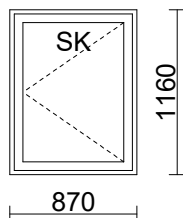

RIVI LITTERA

TUOTE, KARMISYVYYS

KPL

KARMIN ULKOMITAT

76 87*116

MSEA_ST 150

MA RPV Valkoinen

1

870 x 1160

MA RR32 Ruskea

Sälekaihtimet: Sälek. vakioväri valkoinen Integroitu

Raitisilmaventtiilit: BIOBE DUO40 RAITISILMAVENTTIILI 1kpl

Sisälasi: 2K4/4S1-18 Lämpöreuna

Ulkolasi: Tasolasi 4mm

OVH hinta € 370,- /kpl OUTLET hinta € 235,-

EN 14351-1 + A1

Alavus-ikkunat ja -ovet

DoP: MSEA (www.alavusikkunat.fi/DoP)

93 175*111

MEKA 150

MA RAL 7044

1

1755 x 1110