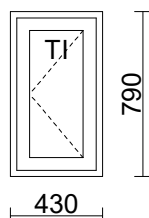

TI= Tuuletusheloitus

Sisälasi: 2KAF4(kalvo ulos)/33.2S-16 Lämpöreuna

Ulkolasi: Tasolasi 6mm

Laminoitu sisälasi, puuosat saunasuojakäsitelty

OVH HINTA € 200,- OUTLET hinta € 160,- (sis.alv)

EN 14351-1 + A1
Alavus-ikkunat ja -ovet
DoP: MSEA (www.alavusikkunat.fi/DoP)