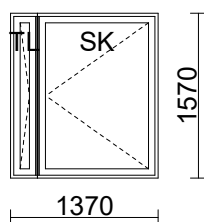

Sälekaihtimet: Sälek. vakioväri valkoinen Integroitu

Sisälasi: 3KAF4/4S1/4S1-14/16(AF ulos) Lämpöreuna

Ulkolasi: AF 4mm tasol kalvo ulos

Nelilasinen tuuletusluukulla sekä kaihtimilla varustettu ikkuna

Huurtumaton ulkolasi

OVH hinta € 733,- OUTLET hinta € 600,- (sis.alv)

EN 14351-1 + A1

Alavus-ikkunat ja -ovet

DoP: MS3EA (www.alavusikkunat.fi/DoP)