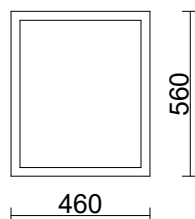

EN 14351-1 + A1

Alavus-ikkunat ja -ovet

DoP: MSEA (www.alavusikkunat.fi/DoP)

197 46*56**SI/1K 92**

MA RPV Valkoinen

1

460 x 560

Lasi: Tasolasi 4mm Lämpöreuna