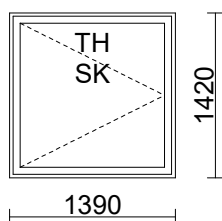

EN 14351-1 + A1

Alavus-ikkunat ja -ovet

DoP: MSEA (www.alavusikkunat.fi/DoP)

217 139*142
MSEA (v) 170

MA RAL 7043

1

1390 x 1420

TH= Hätäpoistumistieheloitus