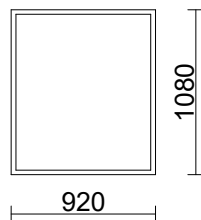

107 92*108

EKA 210

SK SK

1

920 x 1080

MA RAL 9010 Valkoinen

Lasi: 3K4S1/4/4S1-20 Lämpöreuna

OVH hinta € 342,- /kpl OUTLET hinta € 150,- (sis.alv) /KPL

Puuosat suojakäsitelty, alumiinit valkoinen

EN 14351-1 + A1
Alavus-ikkunat ja -ovet
DoP: EKA (www.alavusikkunat.fi/DoP)

111 100*0

MSEP 130

MA RPV Valkoinen

4

1000