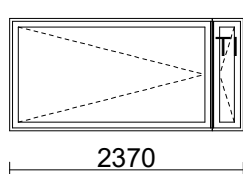

TI= Tuuletusheloitus

Sisälasi: 2K4AS/4-18 (70/35) Lämpöreuna

Ulkolasi: Tasolasi 4mm

Auringonsuojalasi

OVH hinta € 760,- /kpl (sis.alv) OUTLET hinta € 610,- /kpl

EN 14351-1 + A1

Alavus-ikkunat ja -ovet

DoP: MSEA (www.alavusikkunat.fi/DoP)