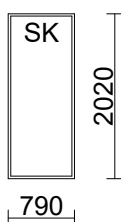

	EN 14351-1 + A1 Alavus-ikkunat ja -ovet DoP: MEKA (www.alavusikkunat.fi/DoP)
--	--

28 79*202
MEKA 130

KK TK 3164

1

790 x 2020

MA RAL 9005

Sälekaihtimet: Sk1 0159 valk_tanko_vas

Lasi: 3K4S1/4/4S1-20 Lämpöreuna