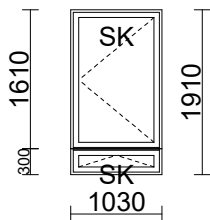

 EN 14351-1 + A1
 Alavus-ikkunat ja -ovet
 DoP: MSEA (www.alavusikkunat.fi/DoP)

152 103*191
MSEP(V) 210

MA RPV Valkoinen

1

1030 x 1910

MA RPV /RR32matta

Sälekaihtimet: Sälekaihdin vakioväri

Sisälasi: 2K4AS/4-18 (70/35) Lämpöreuna