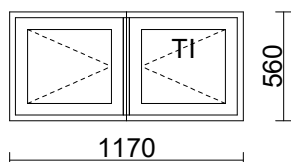

MSEA_ST 130

1170 x 560

MA RPV Valkoinen

MA RAL 9010 Valkoinen

1

TI= Tuuletusheloitus

Sisälasi: 2K4/4S1-18 Lämpöreuna

Ulkolasi: AF 4mm tasol kalvo ulos

TÄYSIN VIRHEETÖN IKKUNA! ULOIN LASI HUURTUMATON!

OVH HINTA € 369,- (sis.alv) OUTLET hinta 280,- sis.alv

EN 14351-1 + A1

Alavus-ikkunat ja -ovet

DoP: MSEA (www.alavusikkunat.fi/DoP)

211 123*148