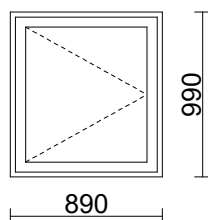

Sisälasi: 2K4/4S1-18 Lämpöreuna

Ulkolasi: Tasolasi 4mm

€ 248,- / KPL SIS.ALV

EN 14351-1 + A1

Alavus-ikkunat ja -ovet

DoP: MSEA (www.alavusikkunat.fi/DoP)