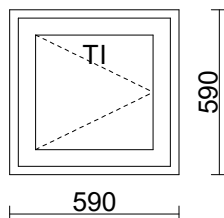

32 6*6

MSEA (v) 170

SASU SASU KÄSITTELY Sasu

3

590 x 590

MA RAL 9010 Valkoinen

TI= Tuuletusheloitus

Sisälasi: 2K4/4S1-18 Lämpöreuna

Ulkolasi: Tasolasi 4mm

€ 180,- / KPL SIS.ALV

EN 14351-1 + A1

Alavus-ikkunat ja -ovet

DoP: MSEA (www.alavusikkunat.fi/DoP)

37 3*6

TLA(V) 130

SASU SASU KÄSITTELY Sasu

2

290 x 590

MA RAL 9010 Valkoinen