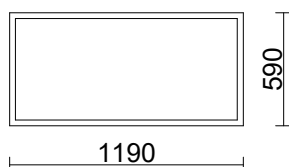

Lasi: 2K4/4S1-20 Lämpöreuna

€ 200,-/ KPL (sis.alv)

EN 14351-1 + A1

Alavus-ikkunat ja -ovet

DoP: EKA/2K (www.alavusikkunat.fi/DoP)