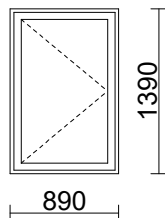

**2**

890 x 1390

MA RAL 9010 Valkoinen

Sisälasi: 2K4/4S1-18 Lämpöreuna

Ulkolasi: Tasolasi 4mm

€ 303,- / KPL. SIS.ALV

EN 14351-1 + A1  
Alavus-ikkunat ja -ovet  
DoP: MSEA ([www.alavusikkunat.fi/DoP](http://www.alavusikkunat.fi/DoP))