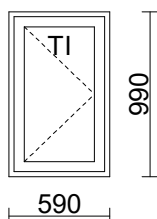

EN 14351-1 + A1

Alavus-ikkunat ja -ovet

DoP: MSEA (www.alavusikkunat.fi/DoP)

**12 6\*10**
**MSEA (v) 170**

MA RPV Valkoinen

**1**

590 x 990

MA RAL 9010 Valkoinen