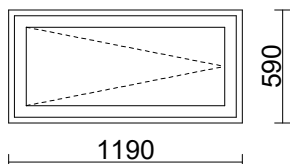

Sisälasi: 2K4/4S1-18 Lämpöreuna

Ulkolasi: Tasolasi 4mm

€ 234,- / KPL SIS.ALV

EN 14351-1 + A1

Alavus-ikkunat ja -ovet

DoP: MSEA (www.alavusikkunat.fi/DoP)

12 6*10

MSEA (v) 170

MA RPV Valkoinen

1

590 x 990

MA RAL 9010 Valkoinen