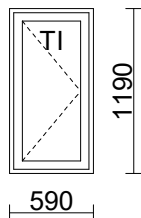

RIVI LITTERA

TUOTE, KARMISYVYYS

KPL

KARMIN ULKOMITAT

16 12*10

MSEA (v) 170

MA RPV Valkoinen

2

1190 x 990

MA RAL 9010 Valkoinen

Sisälasi: 2K4/4S1-18 Lämpöreuna

Ulkolasi: Tasolasi 4mm

€ 294,- / KPL SIS.ALV

EN 14351-1 + A1
Alavus-ikkunat ja -ovet
DoP: MSEA (www.alavusikkunat.fi/DoP)

18 6*12

MSEA (v) 170

MA RPV Valkoinen

2

590 x 1190

MA RAL 9010 Valkoinen

TI= Tuuletusheloitus

Sisälasi: 2K4/4S1-18 Lämpöreuna

Ulkolasi: Tasolasi 4mm

€ 242,- / KPL SIS.ALV

EN 14351-1 + A1
Alavus-ikkunat ja -ovet
DoP: MSEA (www.alavusikkunat.fi/DoP)

22 12*12

MSEA (v) 170

MA RPV Valkoinen

1

1190 x 1190

MA RAL 9010 Valkoinen

Sisälasi: 2K4/4S1-18 Lämpöreuna

Ulkolasi: Tasolasi 4mm

€ 323,- / KPL SIS.ALV

EN 14351-1 + A1
Alavus-ikkunat ja -ovet
DoP: MSEA (www.alavusikkunat.fi/DoP)

26 9*14

MSEA (v) 170

MA RPV Valkoinen

2

890 x 1390

MA RAL 9010 Valkoinen

Sisälasi: 2K4/4S1-18 Lämpöreuna

Ulkolasi: Tasolasi 4mm

€ 303,- / KPL. SIS.ALV

EN 14351-1 + A1
Alavus-ikkunat ja -ovet
DoP: MSEA (www.alavusikkunat.fi/DoP)