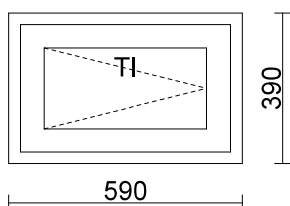

Katsomissuunnat: Ikkunat ja IPO/A ovet sisältäpäin katsoen, muut parveke- ja ulko-ovet ulkoapäin.

	Alavus Ikkunat Oy Sepposentie 11 63410 RANTATÖYSÄ	EN 14351-1 + A1 23 DoP: (www.alavusikkunat.fi/DoP)

RIVI LITTERA

TUOTE, KARMISYVYYS
KARMIN ULKOMITAT

KPL

7 6*4

MSEA (v) 170

590 x 390

MA RPV Valkoinen

MA RAL 9010 Valkoinen

1

TI= Tuuletusheloitus

Sisälasi: 2K4/4S1-18 Lämpöreuna

Ulkolasi: Tasolasi 4mm

Tuuletusikkuna, ympäriinsä valkoinen

Kätisyys vaihdettavissa

Hinta 195,00 €/kpl (sis. ALV 24%)

	EN 14351-1 + A1 Alavus-ikkunat ja -ovet DoP: MSEA (www.alavusikkunat.fi/DoP)

32 6*6

MSEA (v) 170

590 x 590

SASU SASU KÄSITTELY Sasu

MA RAL 9010 Valkoinen

3