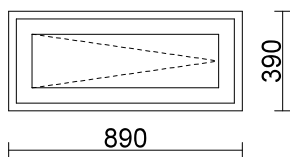

Sisälasi: 2K4/4S1-18 Lämpöreuna

Ulkolasi: Tasolasi 4mm

Irtoavaimella avattava ikkuna

Ympäriinsä valkoinen

Hinta 210,00 €/kpl (sis. ALV 24%)

EN 14351-1 + A1

Alavus-ikkunat ja -ovet

DoP: MSEA (www.alavusikkunat.fi/DoP)

81829 / 2

Tulostettu 20.01.2023 14.25