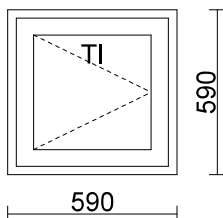

RIVI LITTERA

TUOTE, KARMISYVYYS

KPL

KARMIN ULKOMITAT

33 6*6

MSEA (v) 130

MA RPV Valkoinen

4

590 x 590

MA RAL 9010 Valkoinen

TI= Tuuletusheloitus

Sisälasi: 2K4/4S1-18 Lämpöreuna

Ulkolasi: Tasolasi 4mm

Tuuletusikkuna, ympäriinsä valkoinen

Kätisyys vaihdettavissa

Hinta 205,00 €/kpl (sis. ALV 24%)

EN 14351-1 + A1

Alavus-ikkunat ja -ovet

DoP: MSEA (www.alavusikkunat.fi/DoP)

34 6*6

MSEA (v) 130

SASU SASU KÄSITTELY Sasu

7

590 x 590

MA RAL 9010 Valkoinen