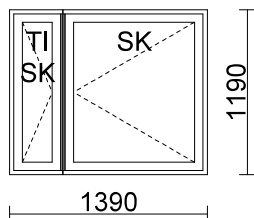

KARMIN ULKOMITAT

96 14*12

375 1015

**MSEA (v) 170**

1390 x 1190

MA RPV Valkoinen

MA RAL 9010 Valkoinen

3