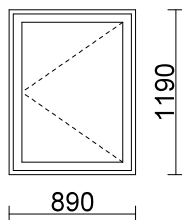

Sisälasi: 2K4/4S1-18 Lämpöreuna

Ulkolasi: Tasolasi 4mm

Irtoavaimella avattava ikkuna

Ympäriinsä valkoinen

Hinta 340,00 €/kpl (sis. ALV 24%)

EN 14351-1 + A1

Alavus-ikkunat ja -ovet

DoP: MSEA (www.alavusikkunat.fi/DoP)

92 9*14

MSEA (v) 170

MA RPV Valkoinen

3

890 x 1390

MA RAL 9010 Valkoinen