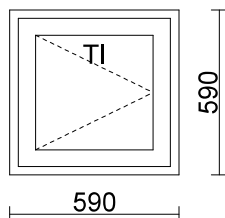

TI= Tuuletusheloitus

Sisälasi: 2K4/4S1-18 Lämpöreuna

Ulkolasi: Tasolasi 4mm

Tuuletusikkuna

Sisäpuoli saunasuojakäsitelty, ulkopuole ja ulkopuoli valkoinen

Kätisyys vaihdettavissa

Hinta 215,00 €/kpl (sis. ALV 24%)

	EN 14351-1 + A1 Alavus-ikkunat ja -ovet DoP: MSEA (www.alavusikkunat.fi/DoP)