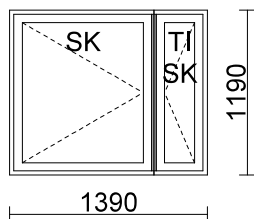

Hinta 750,00 €/kpl (sis. ALV 24%)

EN 14351-1 + A1

Alavus-ikkunat ja -ovet

DoP: MSEA (www.alavusikkunat.fi/DoP)

97 14*12

1015 375

**MSEA (v) 170**

1390 x 1190