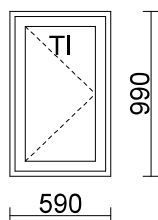

DoP: MSEA (www.alavusikkunat.fi/DoP)

61 6*10**MSEA (v) 170**

MA RPV Valkoinen

3

590 x 990

MA RAL 9010 Valkoinen

TI= Tuuletusheloitus

Sisälasi: 2K4/4S1-18 Lämpöreuna