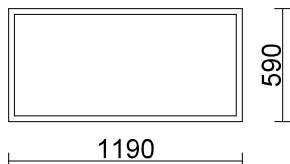

Lasi: 2K4/4S1-20 Lämpöreuna

Kiinteä ikkuna 2K-lasituksella

Ympäriinsä valkoinen

Sopii kylmään/puolilämpöiseen tilaan, esim. autotalliin

Hinta 225,00 €/kpl (sis. ALV 24%)

EN 14351-1 + A1

Alavus-ikkunat ja -ovet

DoP: EKA/2K (www.alavusikkunat.fi/DoP)

80 9*6

EKA_2K 92

MA RPV Valkoinen

11

890 x 590

MA RAL 9010 Valkoinen