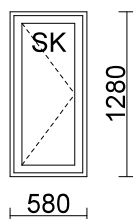

Ympäriinsä valkoinen

Hinta 750,00 €/kpl (sis. ALV 24%)

EN 14351-1 + A1

Alavus-ikkunat ja -ovet

DoP: MSEA (www.alavusikkunat.fi/DoP)

99 58*128**MSEA (v) 130**

580 x 1280

MA RPV Valkoinen