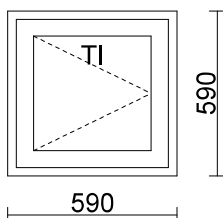

Alavus-ikkunat ja -ovet

DoP: MSEA (www.alavusikkunat.fi/DoP)

34 6*6**MSEA (v) 130**

SASU SASU KÄSITTELY Sasu

7

590 x 590

MA RAL 9010 Valkoinen

TI= Tuuletusheloitus