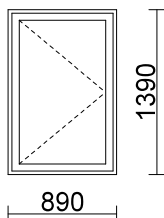

DoP: MSEA (www.alavusikkunat.fi/DoP)

92 9*14**MSEA (v) 170**

MA RPV Valkoinen

3

890 x 1390

MA RAL 9010 Valkoinen

Sisälasi: 2K4/4S1-18 Lämpöreuna

Ulkolasi: Tasolasi 4mm