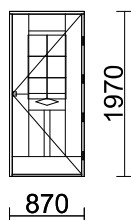

52 87*197

E70_SEPPA 130 O

MA RPV Valkoinen

2

870 x 1970

ABLOY LUKKORUNKO LC102 OIKEA Fe/ZL

Lasi: 3K4S1/4Crep/4S1-16/14SS

Ympäriinsä valkoinen