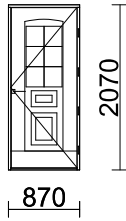

RIVI LITTERA

TUOTE, KARMISYVYYS

KPL

KARMIN ULKOMITAT

40 87*207

E70_JAASKA 130 O MA RPV Valkoinen
870 x 2070

1

ABLOY LUKKORUNKO LC102 OIKEA Fe/ZL