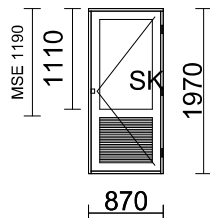

48 87*197

IOU/A(H) 170 O

MA RPV Valkoinen

1

870 x 1970

MA RAL 9010 Valkoinen

1-lasiaukko

Sälekaihtimet: vakio väri 0159 valk IOUA

Lasi: 3K6S1/4/6S1-18 Lämpöreuna

Painikkeen ja vääntönupin tehdasasennus

Pitkäsulkijallinen puualumiini-parvekeovi

Ympäriinsä valkoinen, kätisyys oikea

Varustettu sälekaihtimella

Hinta 930,00 € (sis. ALV 24%)

EN 14351-1 + A1

Alavus-ikkunat ja -ovet

DoP: IOU/A (www.alavusikkunat.fi/DoP)

50 87*197

IOU/A(H) 170 V

MA RPV Valkoinen

1

870 x 1970

MA RAL 9010 Valkoinen