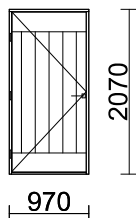

ABLOY LUKKORUNKO 4190 VASEN Fe/ZL

Umpiovi

Ympäriinsä valkoinen

Kätisyys vasen

Karmisyvyys 92 mm

Hinta 515,00 € (sis. ALV 24%)

	EN 14351-1 + A1 Alavus-ikkunat ja -ovet DoP: S60/VAR (www.alavusikkunat.fi/DoP)