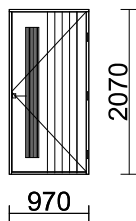

RIVI LITTERA

TUOTE, KARMISYVYYS
KARMIN ULKOMITAT

KPL

16 97*207

S60_SOUKKA 115 O MA RPV Valkoinen**1+1**

970 x 2070

ABLOY LUKKORUNKO LC102 OIKEA Fe/ZL

Lasi: 2K4Crep/4S1-18 SS