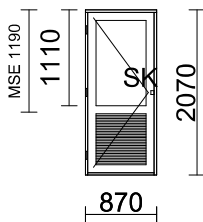

46 87*207

IOU/A(H) 170 V MA RPV Valkoinen
870 x 2070 MA RAL 9010 Valkoinen

1

1-lasiaukko

Sälekaihtimet: vakio väri 0159 valk IOUA

Lasi: 3K6S1/4/6S1-18 Lämpöreuna

Painikkeen ja vääntönupin tehdasasennus

Pitkäsulkijallinen puualumiini-parvekeovi