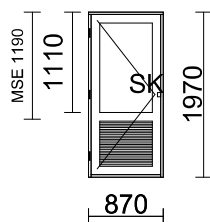

1-lasiaukko

Sälekaihtimet: vakio väri 0159 valk IOUA

Lasi: 3K6S1/4/6S1-18 Lämpöreuna

Painikkeen ja vääntönupin tehdasasennus

Pitkäsulkijallinen puualumiini-parvekeovi

Ympäriinsä valkoinen, kätisyys vasen

Varustettu sälekaihtimella

Hinta 930,00 € (sis. ALV 24%)

EN 14351-1 + A1

Alavus-ikkunat ja -ovet

DoP: IOU/A (www.alavusikkunat.fi/DoP)

52 87*197

E70_SEPPA 130 O

MA RPV Valkoinen

2

870 x 1970