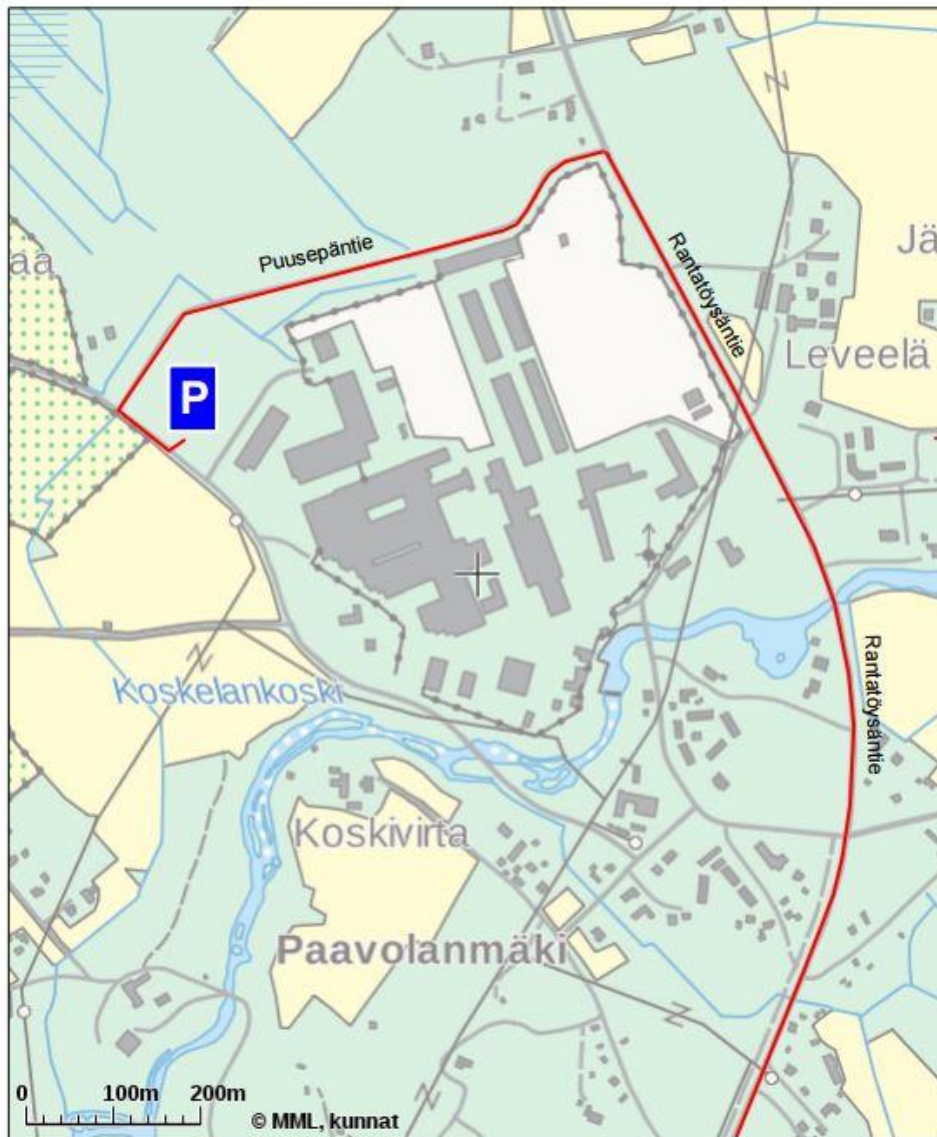

# Ajo-ohje Alavus Ikkunat Oy:n tehtaalle

Sepposentie 11, 63410 RANTATÖYSÄ

Navigaattorit voivat ohjata virheellisesti Annalantien kautta, mutta kuljetuksissa pitää käyttää Puusepätien kautta kulkevaa reittiä!