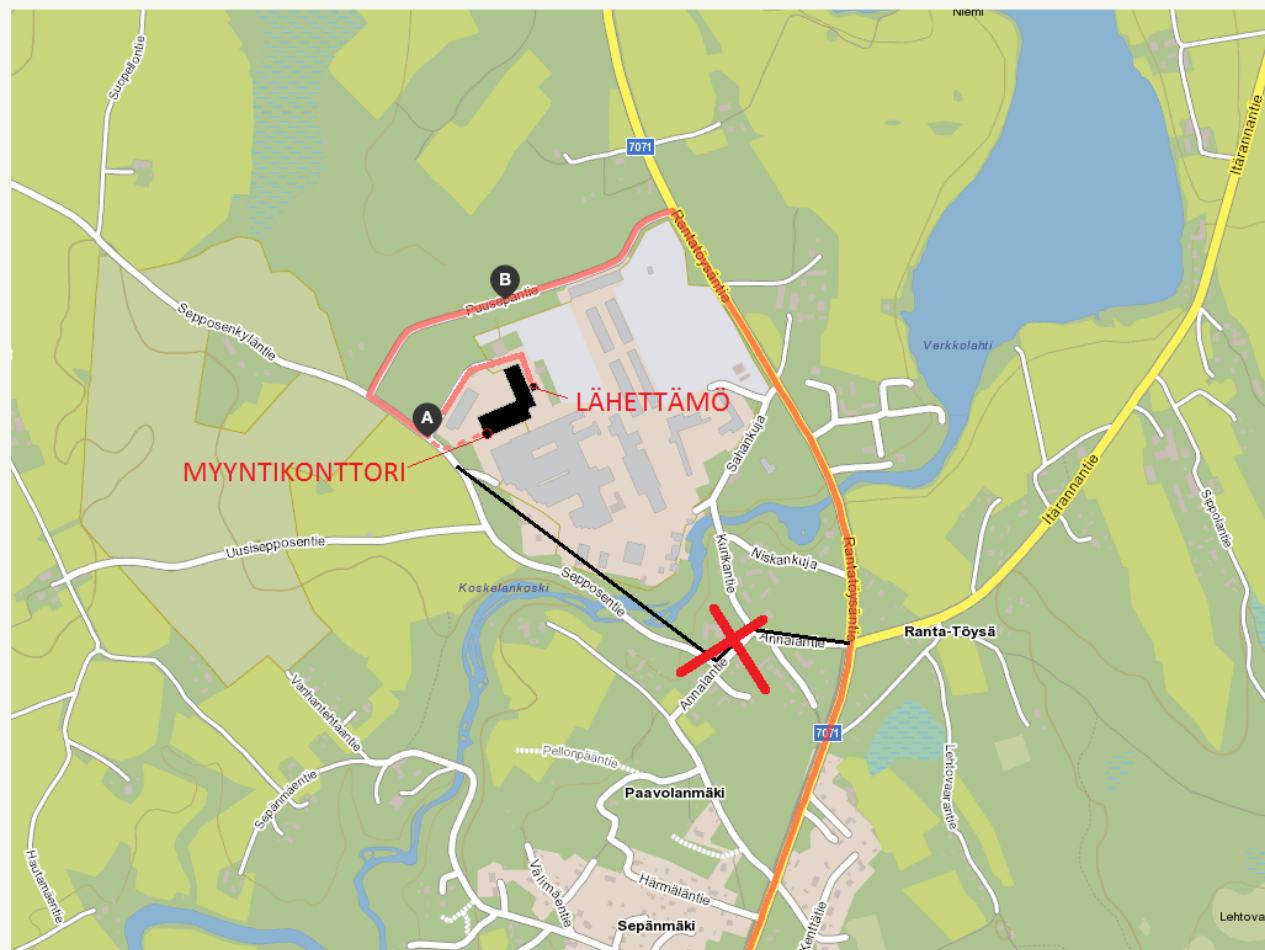

## Ajo-ohje kuljetuksille

Navigaattoriin osoite:

Sepposenkyläntie 47, Alavus (A)

Fonecta.fi

**Navigaattorit ohjaavat virheellisesti Annalantien kautta, mutta kuljetuksissa pitää käyttää Puusepän tien (B) kautta kulkevaa reittiä!**